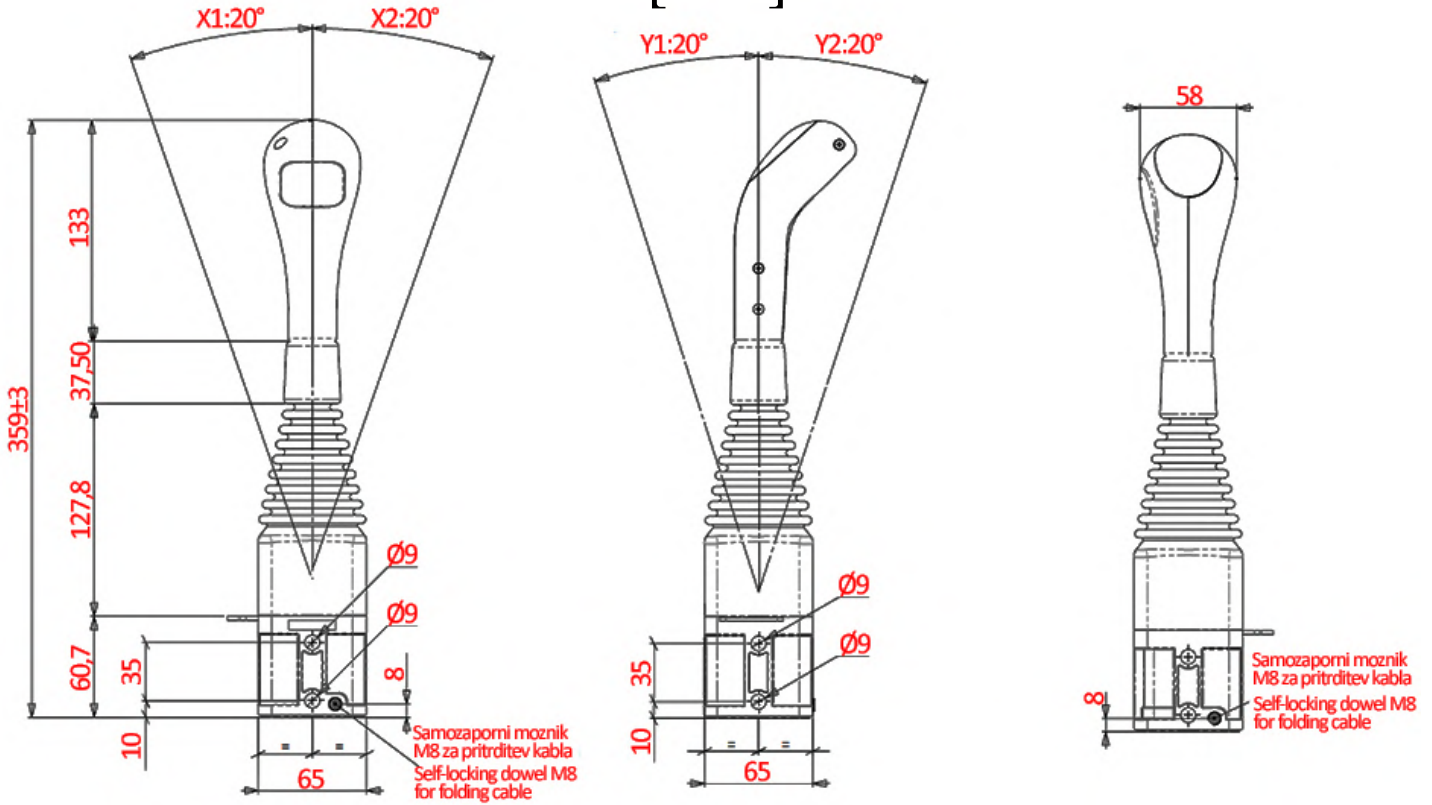

## [mm]

Nalepka s komandami  
Print with commands

<b>Šifra / Code</b>		<b>11169</b>
<b>Temp. območje / Temp. range</b>	[°C]	-30° / 80°C
<b>Max. obremenitev pletenica / Max. load - rope</b>	[N]	250
<b>Življenjska doba ročice / Lever lifespan</b>		100.000