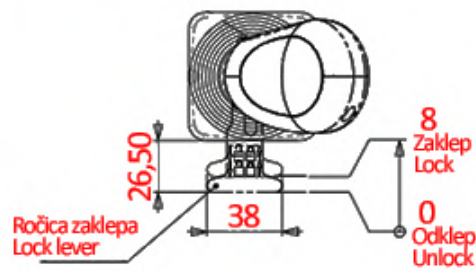

## 11169

## [mm]

Nalepka s komandami  
Print with commands

<b>Šifra / Code</b>		<b>11169</b>
<b>Temp. območje / Temp. range</b>	[°C]	-30° / 80°C
<b>Max. obremenitev pletenica / Max. load - rope</b>	[N]	250
<b>Življenjska doba ročice / Lever lifespan</b>		100.000