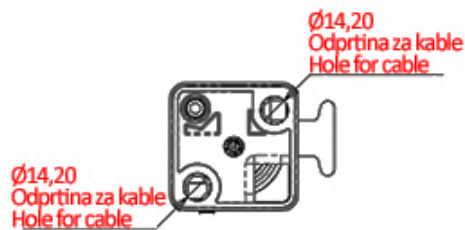

## [mm]

Nalepka s komandami  
Print with commands

<b>Šifra / Code</b>		<b>11169</b>
<b>Temp. območje / Temp. range</b>	[°C]	-30° / 80°C
<b>Max. obremenitev pletenica / Max. load - rope</b>	[N]	250
<b>Življenjska doba ročice / Lever lifespan</b>		100.000